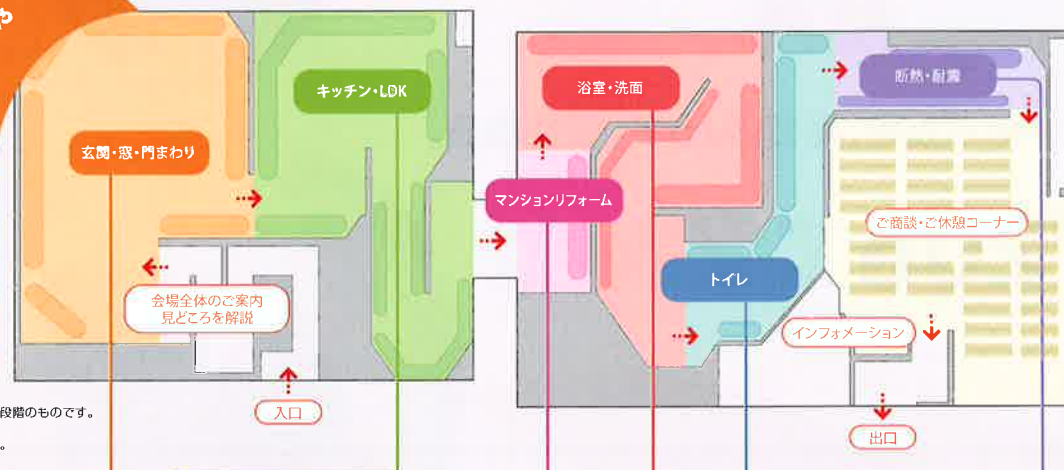

## 製品機能展示

最新製品の、進化した機能や便利機能を実際に触れていただきながら、ご確認いただけます。

## 各展示コーナーの

ステージでは、プロの実演販売士が、リフォームの手軽さやメリットを楽しくわかりやすく解説!

リフォーム後の空間展示と最新の設備を、6つのテーマに分けてわかりやすく展示。体感展示や、実演によるご説明などで、リフォームの楽しさやコツをお伝えします。

体感できる展示、実演展示など、お困りごとの解決方法をわかりやすくご説明!

リフォームの参考になる人気講師のセミナーも開催!

※レイアウト図・展示内容は企画段階のものです。変更になる場合がございます。※掲載写真は、説明用のものです。実際の展示とは異なります。